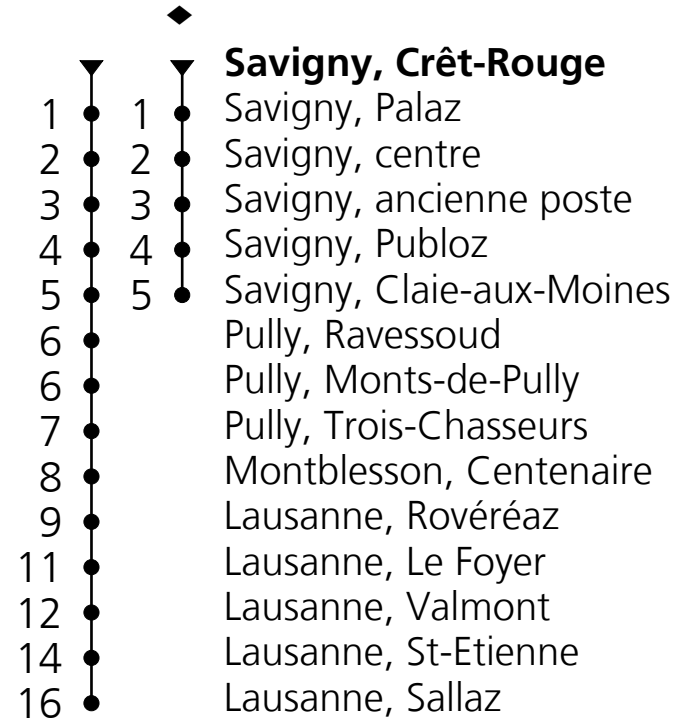

75

CarPostal Suisse SA  
☎ 0848 40 20 40  
ouest@carpostal.ch  
www.carpostal.ch/ouest

Information  
d'horaire

Départ Savigny, Crêt-Rouge  
Direction Lausanne, Sallaz

valable à partir de 09.12.2018

🕒	Lundi - Vendredi	Samedis	Dimanches et fêtes
5	49		49 <sub>B</sub>
6	24		24 <sub>B</sub>
7	19 34	12	12 <sub>C</sub> 19 <sub>B</sub> 34 <sub>B</sub>
8	14 49		14 <sub>B</sub> 49 <sub>B</sub>
9			
10	19	12	12 <sub>C</sub> 19 <sub>B</sub>
11	49		49 <sub>B</sub>
12	33 <sub>A</sub>	12	12 <sub>C</sub>
13	19		19 <sub>B</sub>
14	49		49 <sub>B</sub>
15	56	12	12 <sub>C</sub> 56 <sub>B</sub>
16	46		46 <sub>B</sub>
17	46	42	42 <sub>C</sub> 46 <sub>B</sub>
18	31		31 <sub>B</sub>
19	16	42	16 <sub>B</sub> 42 <sub>C</sub>
20	09		09 <sub>B</sub>
21	09	09	09
22	09	09	09
23	09	09	09

Temps de parcours approximatif

**A** = Circule du lundi au vendredi,  
10.12 - 21.12.18,  
07.01 - 22.02.19,  
04.03 - 12.04.19,  
29.04 - 05.07.19,  
26.08 - 11.10.19,  
28.10 - 13.12.19,  
sauf 31 mai et 16 sep